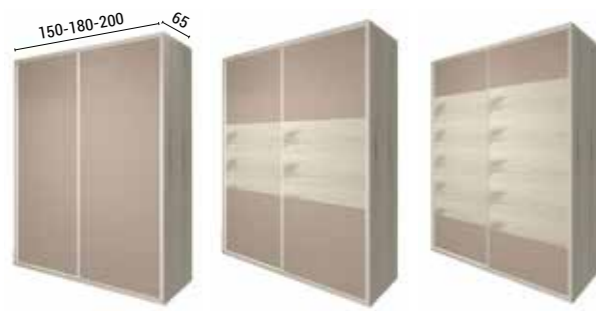

## SITNESS 5

**100% poliéster**

Altura del asiento: **55 cm**

Diámetro del asiento: **45 cm**

**ARMARIO H:240 - CORREDERAS**

**ARMARIO H:240 - 1 PUERTA**

**ARMARIO H:240 - 2 PUERTAS**

**ARMARIO H:240 - RINCÓN**