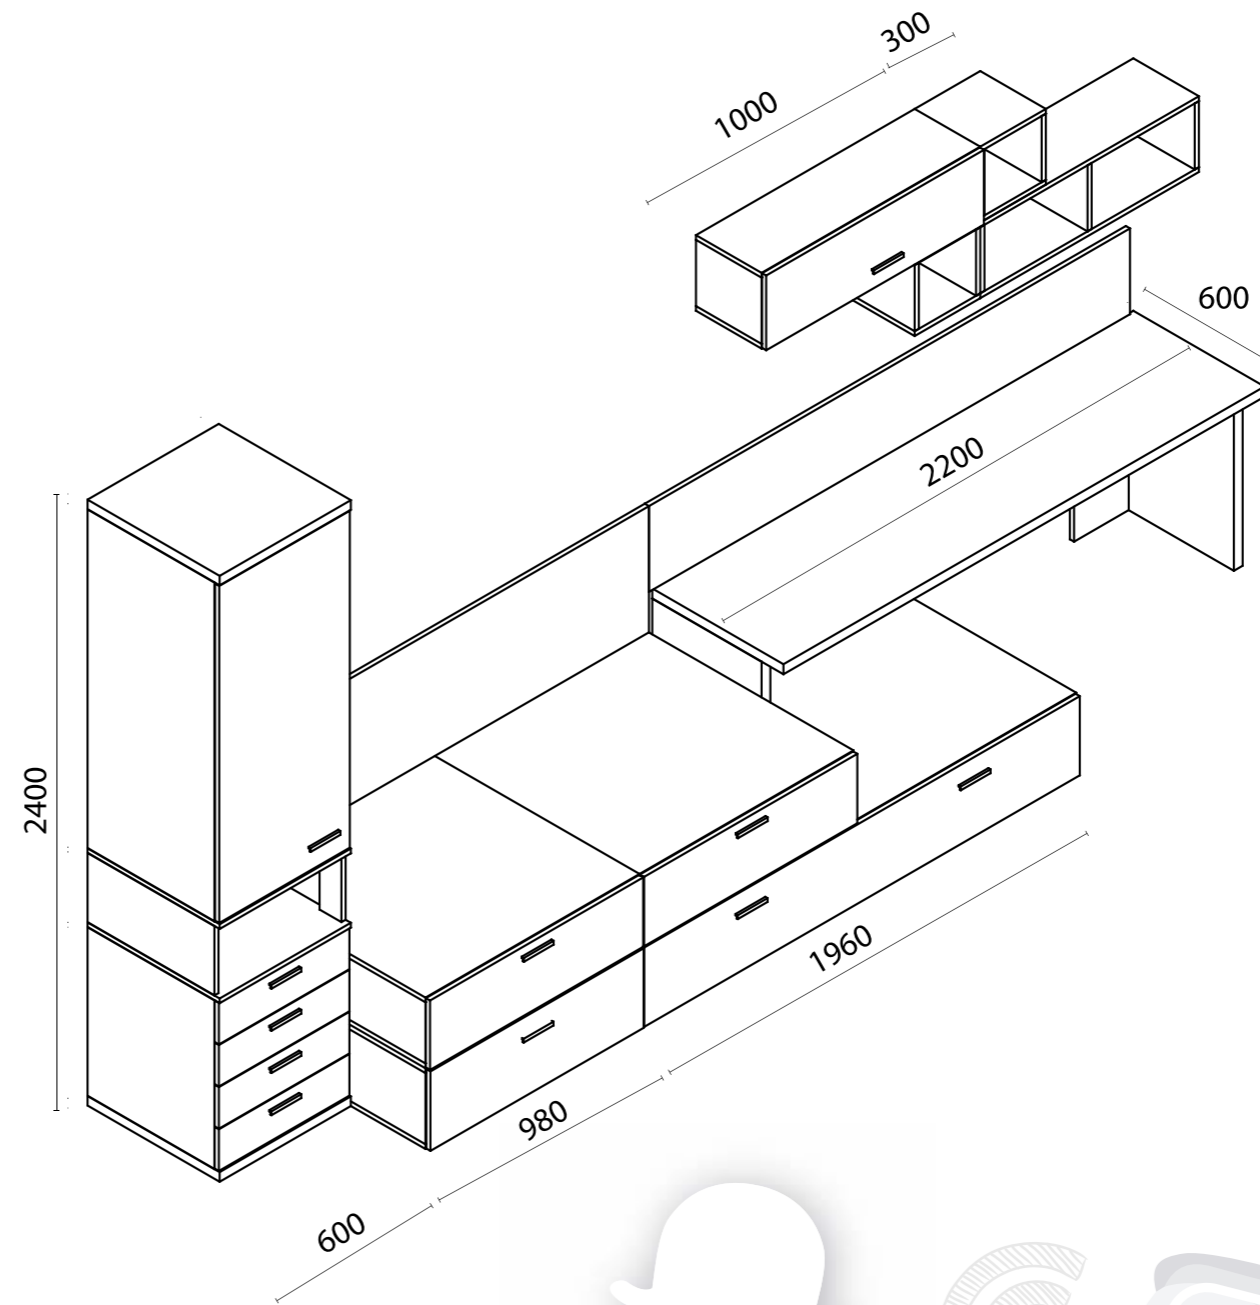

# Composición 18

M5 - blanco (150 mm)

camas  
abatibles  
trenes y literas