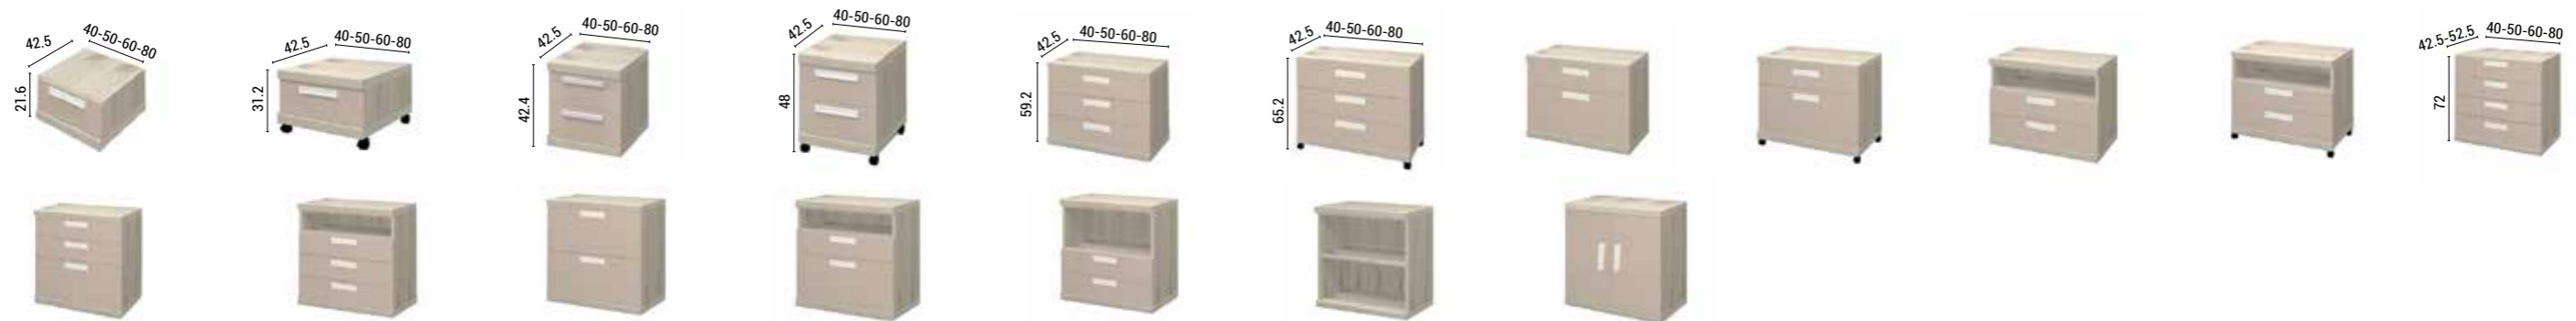

MÓDULOS BAJOS (BUCS)