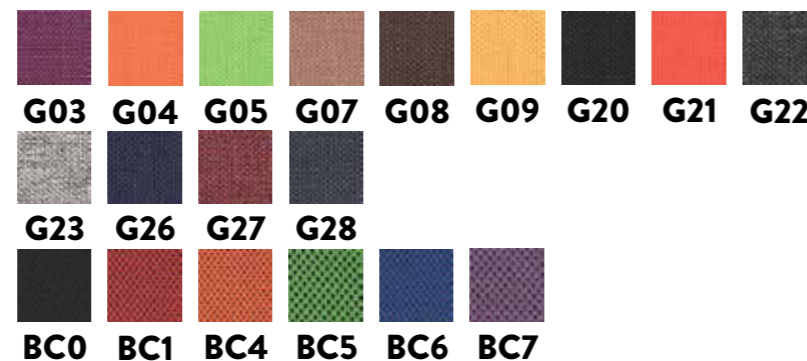

## POINT 10

**G: 100% polipropileno / BC: 100% poliéster**

Altura del asiento: **41-53 cm**

Ancho del asiento: **47 cm**

Profundidad del asiento: **46 cm**

Altura del respaldo: **41 cm**

Altura total: **82-94 cm**