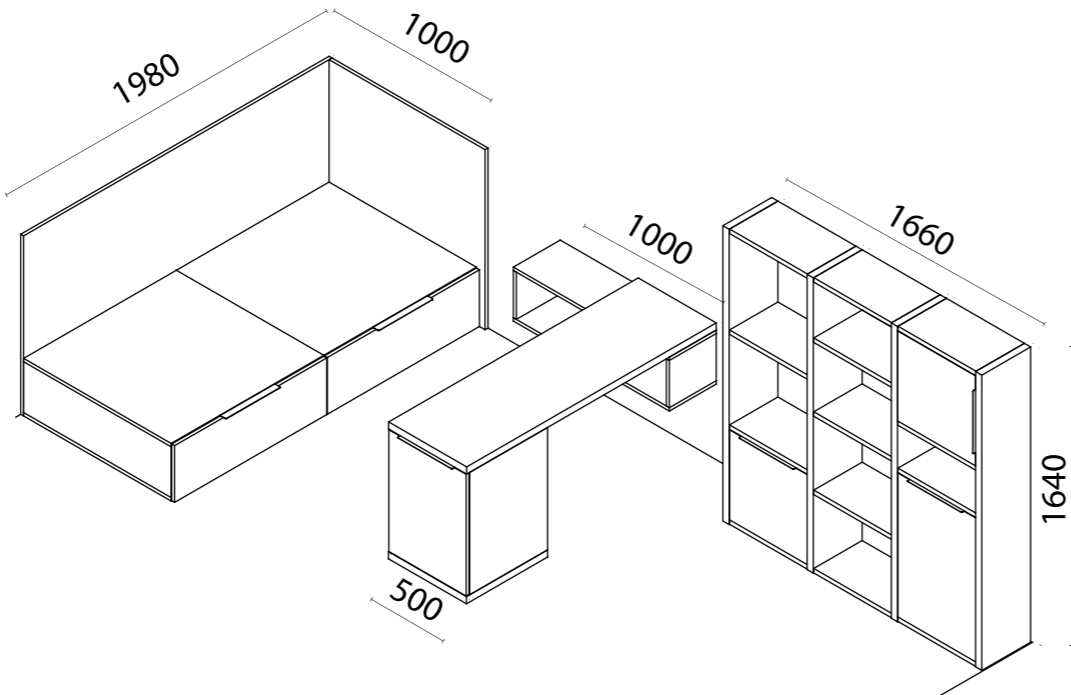

Composición 13