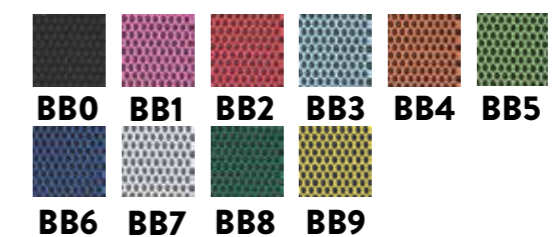

SITNESS 5

100% poliéster

Altura del asiento: **55 cm**

Diámetro del asiento: **45 cm**