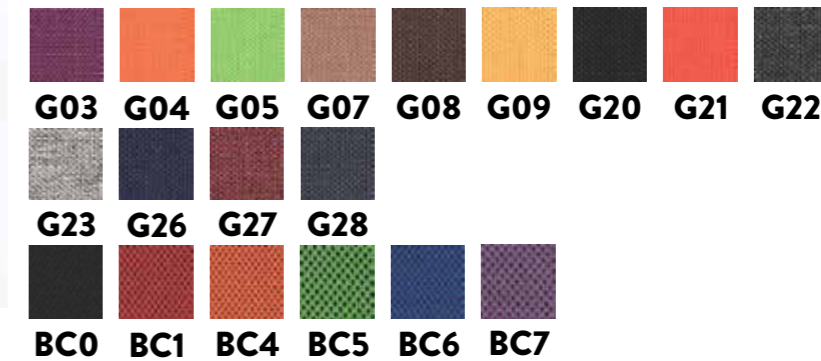

POINT 60

G: 100% polipropileno / BC: 100% poliéster

Altura del asiento: **40-52 cm**

Ancho del asiento: **46 cm**

Profundidad del asiento: **46 cm**

Altura del respaldo: **57 cm**

Altura total: **97-109 cm**