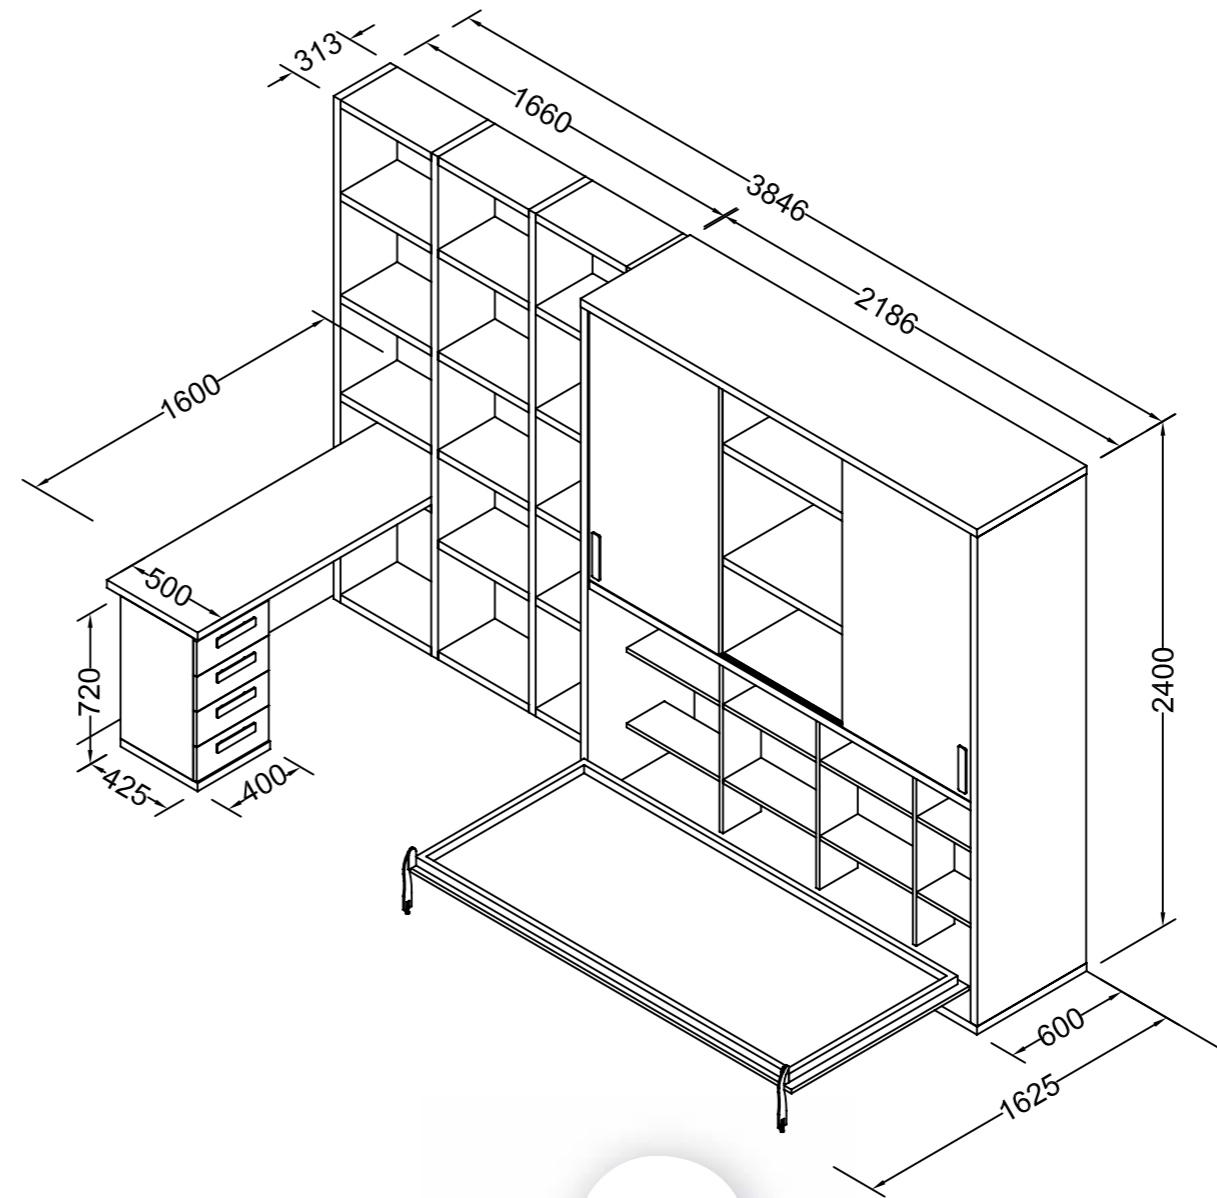

Composición 20

M1 - gris claro