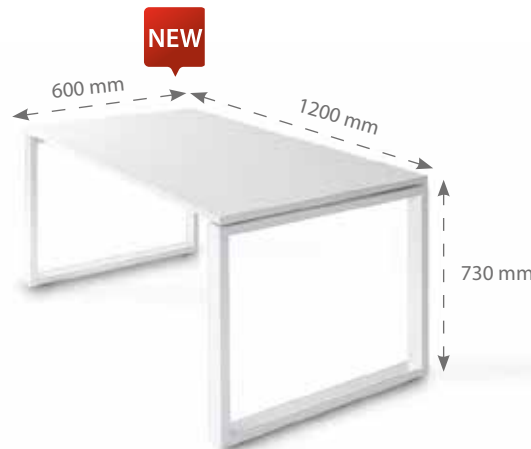

SKALA

BLANCO-BL OLMO-0M

- SKA502-BL-AL / 1600x800
- SKA503-BL-AL / 1400x800

- SKA502-BL-BL / 1600x800
- SKA503-BL-BL / 1400x800

- SKA502-BL-NG / 1600x800
- SKA503-BL-NG / 1400x800

- SKA5081-BL-AL / 1200x600