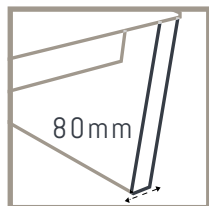

NOGAL OSCURO-NO