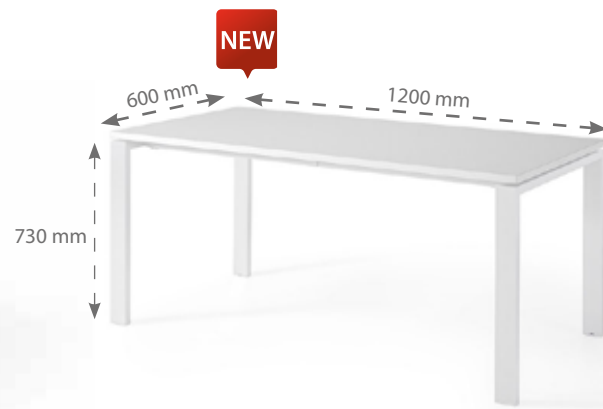

- POR5081-BL-BL / 1200x600